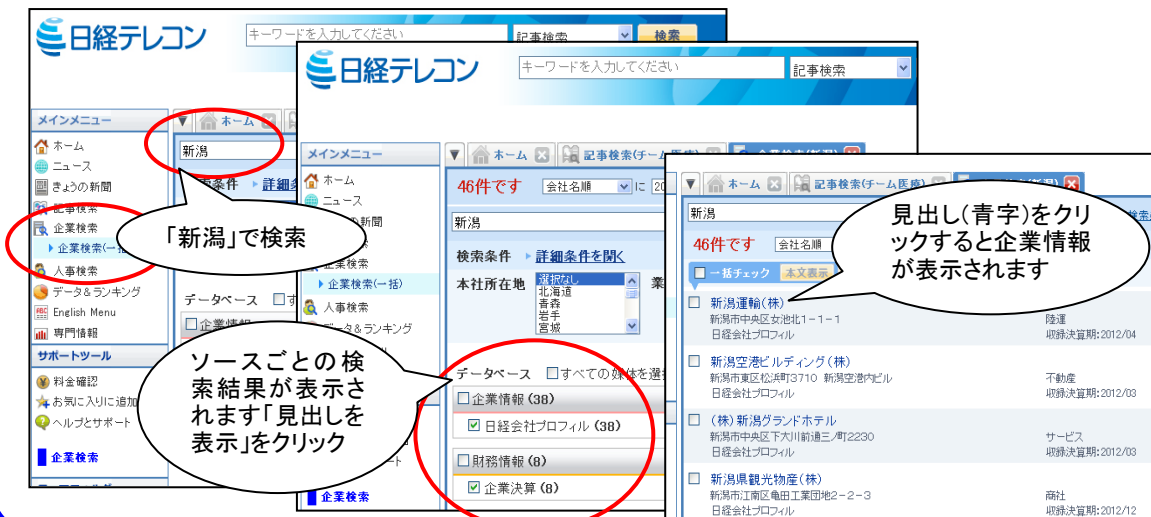

● 日経テレコン 21 で企業検索

日経テレコン 21 では、日経会社ファイル、日経財務情報、帝国データバンクなどから上場企業や全国主要企業の業績や、従業員者数などを検索できます。就職活動にお役立てください。

【入り方】ホーム画面メインメニューより「企業情報」を選択※「人事情報」では上場企業の役員情報を検索できます