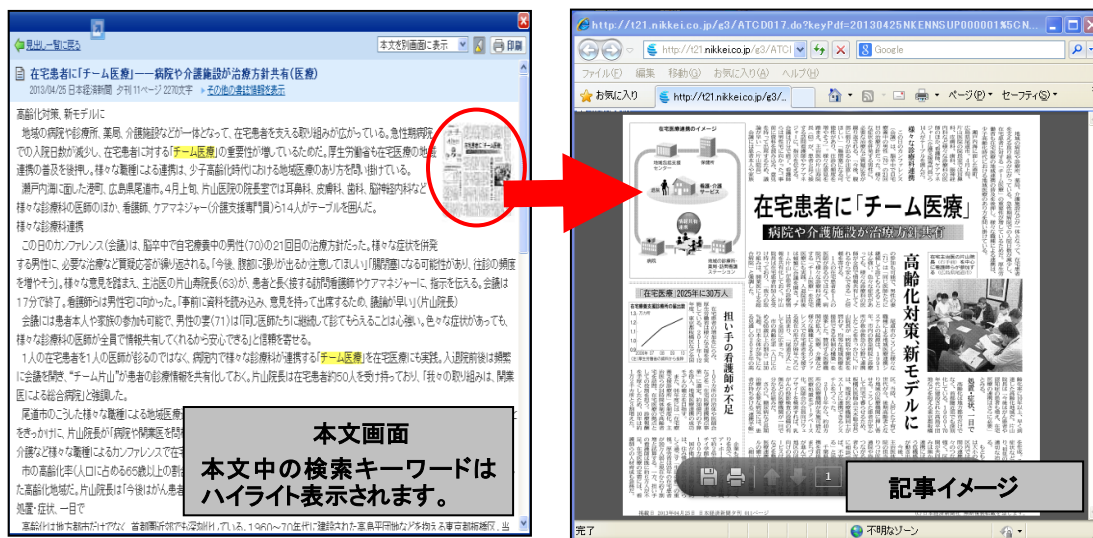

1. 日経テレコンにログイン後、ホーム画面左のメインメニューより「記事検索」を選択します。※他の人が利用している場合はログインできません

日経テレコン

キーワードを入力してください 記事検索

ホーム

ニュース

記事検索

記事検索

ホーム画面

キーワードを入力してください 記事検索

チーム医療

検索

キーワードボックスに「チーム医療」と入力し、検索ボタンをクリック。検索語が複数の場合は間をスペースで区切ります)初期設定では収録範囲は日経各紙の過去1年間を検索します。

記事検索画面

2. 検索結果件数が表示されます。「見出し表示」をクリックすると検索結果一覧が表示されます。

22件です

見出しを表示

検索条件

期間

各紙の検索結果より、紙名ごとの検索結果が表示されます。

見出し画面

3. 本文画面の記事のサムネイルや、一覧画面の「PDF 表示」をクリックすると記事イメージ(PDF ファイル)が表示されます。

● 日経テレコン 21 で企業検索

日経テレコン 21 では、日経会社ファイル、日経財務情報、帝国データバンクなどから上場企業や全国主要企業の業績や、従業員者数などを検索できます。就職活動にお役立てください。